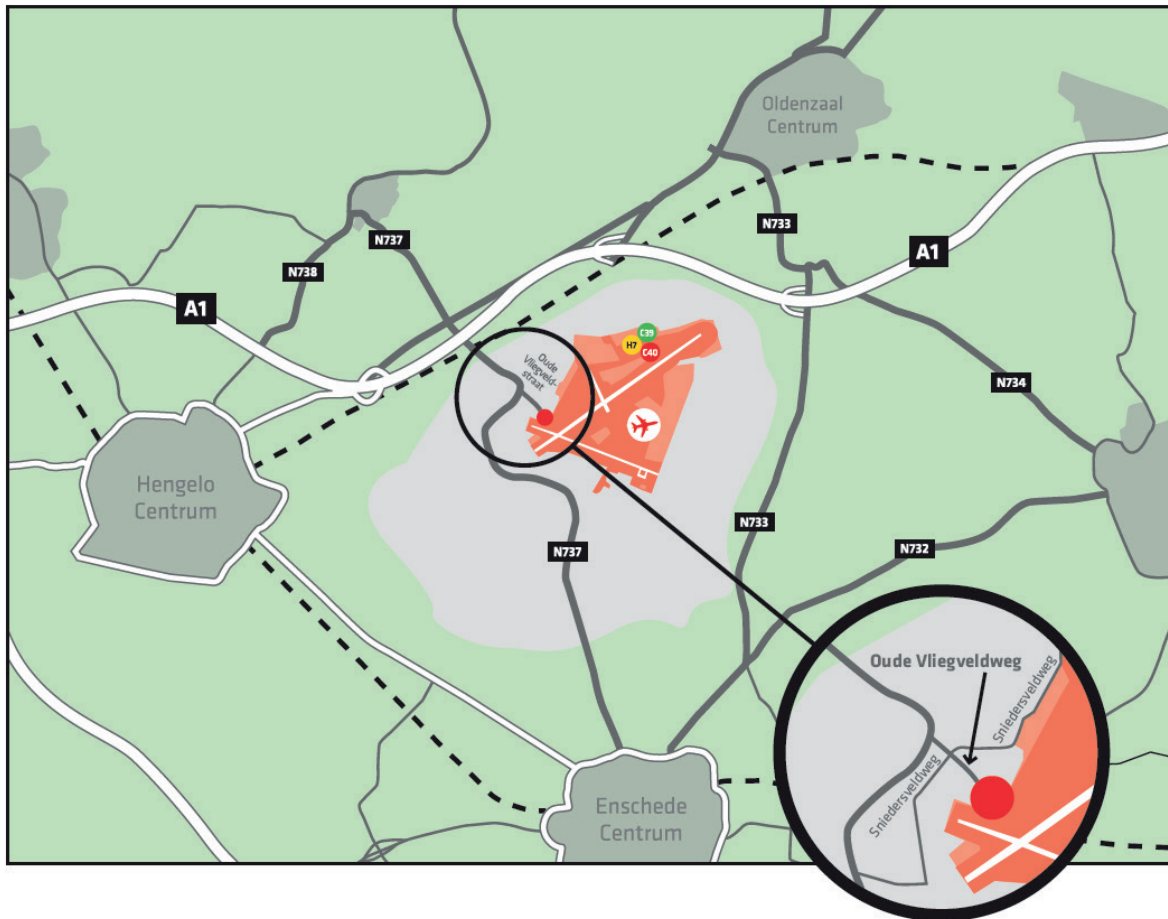

Routebeschrijving naar Twente Safety Campus

Komende uit de richting Groenlo/Haaksbergen

- N18 richting Enschede
- Linksaf bij Pathmossingel
- Weg vervolgen naar Volksparksingel
- Rechtdoor op Parkweg
- Linksaf bij Tubantiasingel
- Weg vervolgen naar Boddenkampsingel
- Linksaf bij Deurningerstraat
- Weg vervolgen naar N737 - Weerseloseweg richting Deurningen
- Neem op de rotonde de eerste afslag naar Technology Base Twente
- Aan het einde van de weg is de ingang naar de Twente Safety Campus

Komende uit de richting Amersfoort / Apeldoorn / Deventer / Hengelo

- A1 richting Hengelo / Almelo
- Knooppunt Buren richting A1 / E30 richting Hengelo
- Afslagnummer 31 Hengelo Noord
- Einde afslag rechtsaf richting Hengelo Noord

- 2e afslag op de rotonde (Oldenzaalsestraat) = rechtdoor
- Bij de verkeerslichten rechtsaf de Vliegveldstraat N737 richting Enschede
- Neem op de rotonde de tweede afslag naar Technology Base Twente
- Aan het einde van de weg is de ingang naar de Twente Safety Campus

Komende vanuit Enschede Centrum

- N737 - Weerseloseweg richting Deurningen
- Neem op de rotonde de eerste afslag naar Technology Base Twente
- Aan het einde van de weg is de ingang naar de Twente Safety Campus